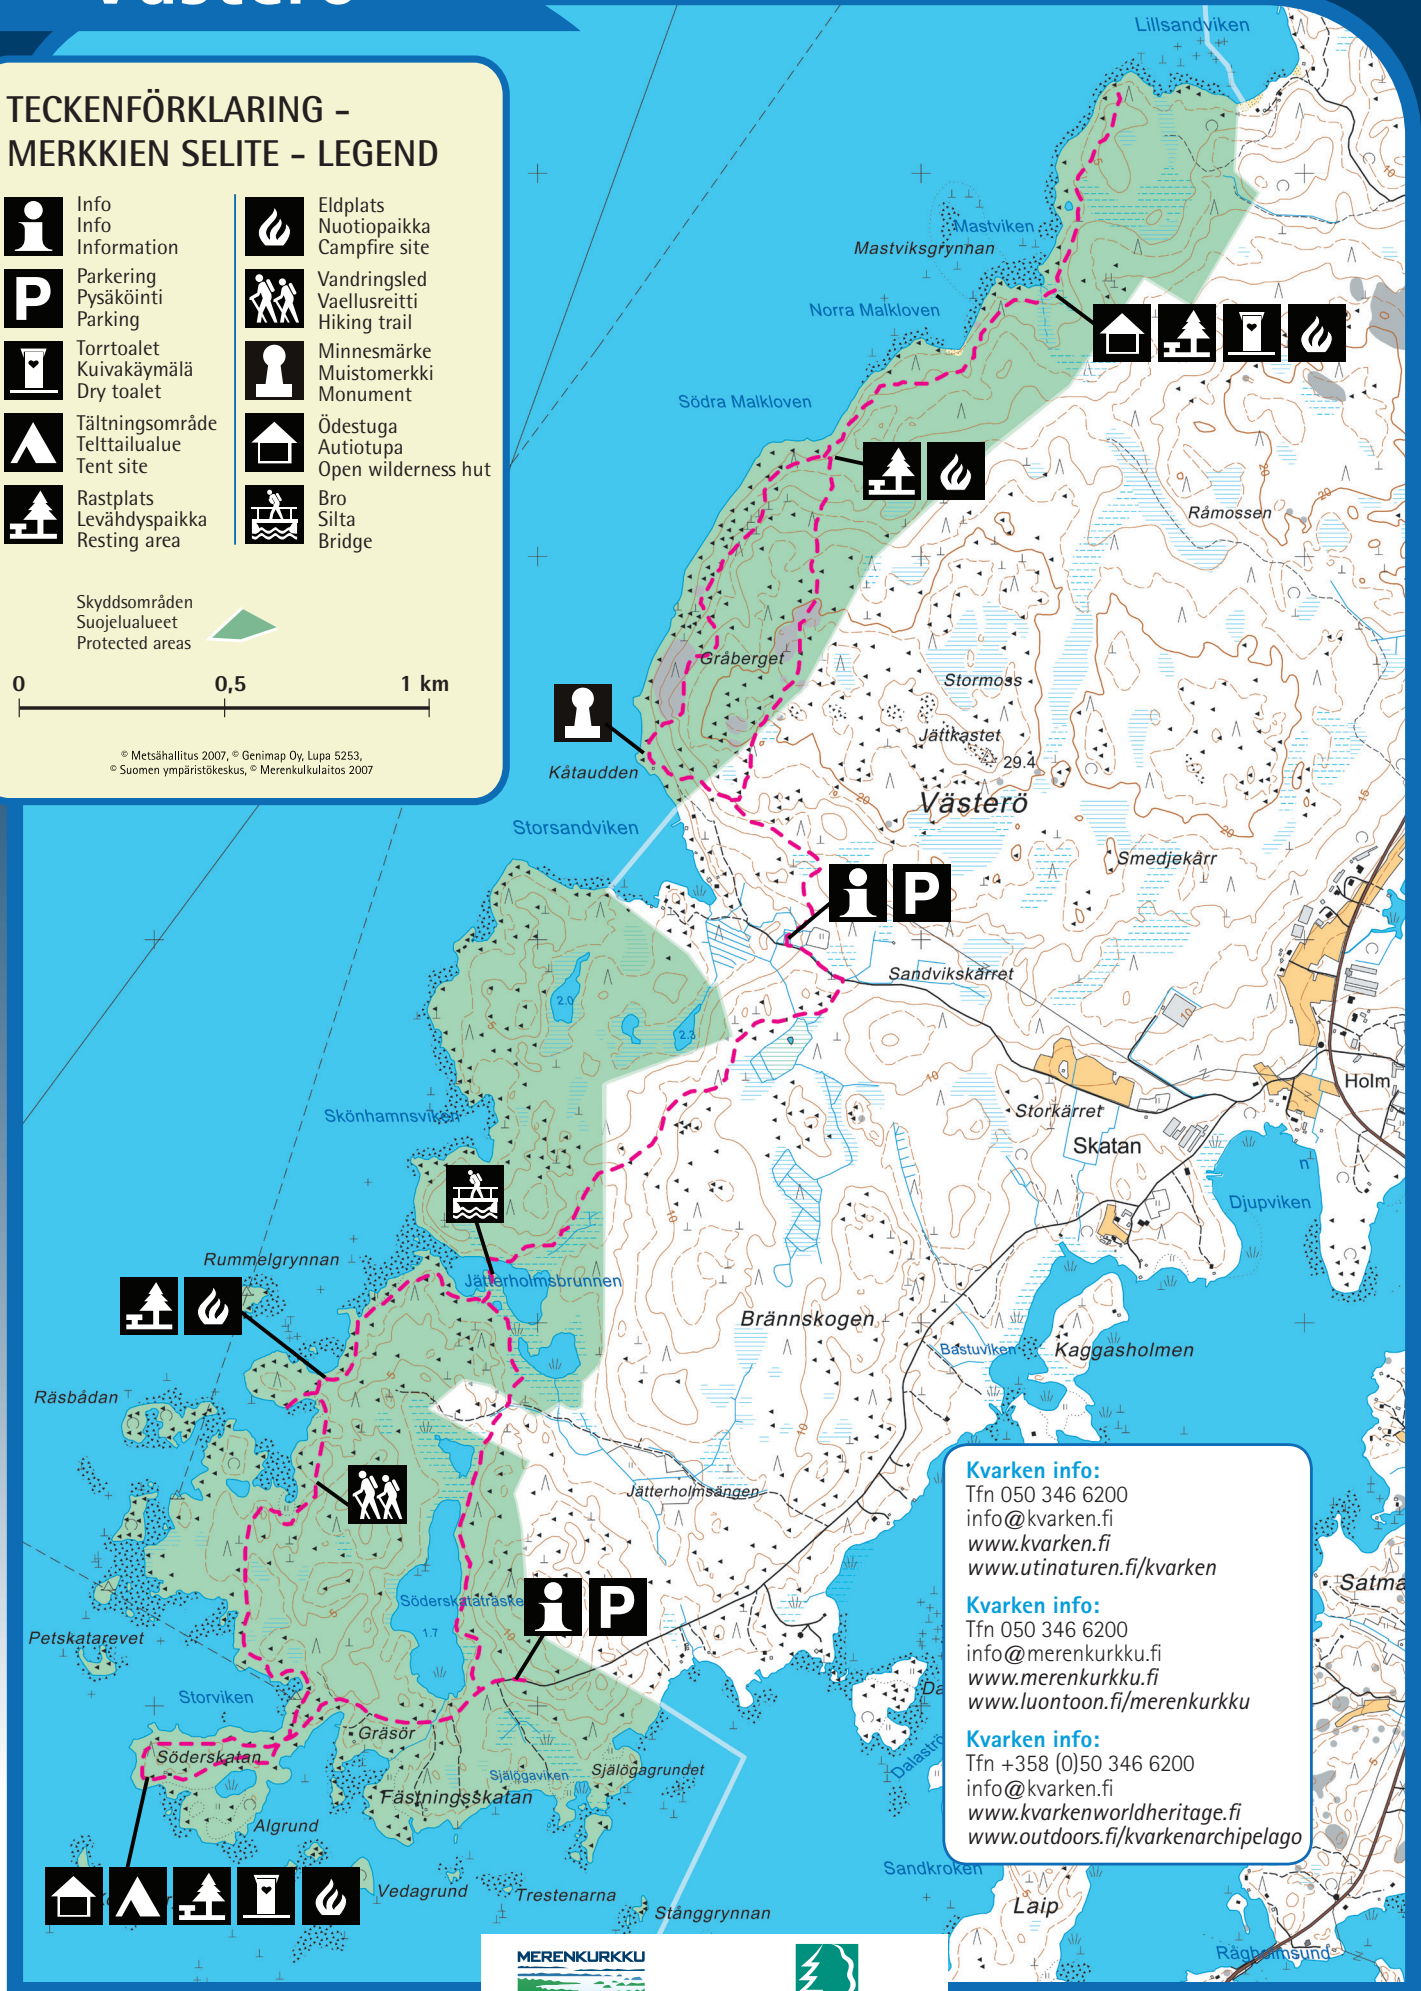

TECKENFÖRKLARING – MERKKIEN SELITE – LEGEND

	Info Info Information		Eldplats Nuotiopaikka Campfire site
	Parkering Pysäköinti Parking		Vandringsled Vaellusreitti Hiking trail
	Torrtoalet Kuivakäymälä Dry toilet		Minnesmärke Muistomerkki Monument
	Tältningsområde Telttailualue Tent site		Ödestuga Autiotupa Open wilderness hut
	Rastplats Levähyspaikka Resting area		Bro Silta Bridge

Skyddsområden
Suojelualueet
Protected areas

Kvarken info:
Tfn 050 346 6200
info@kvarken.fi
www.kvarken.fi
www.utinaturen.fi/kvarken

Kvarken info:
Tfn 050 346 6200
info@merenkurkku.fi
www.merenkurkku.fi
www.luontoon.fi/merenkurkku

Kvarken info:
Tfn +358 (0)50 346 6200
info@kvarken.fi
www.kvarkenworldheritage.fi
www.outdoors.fi/kvarkenarchipelago